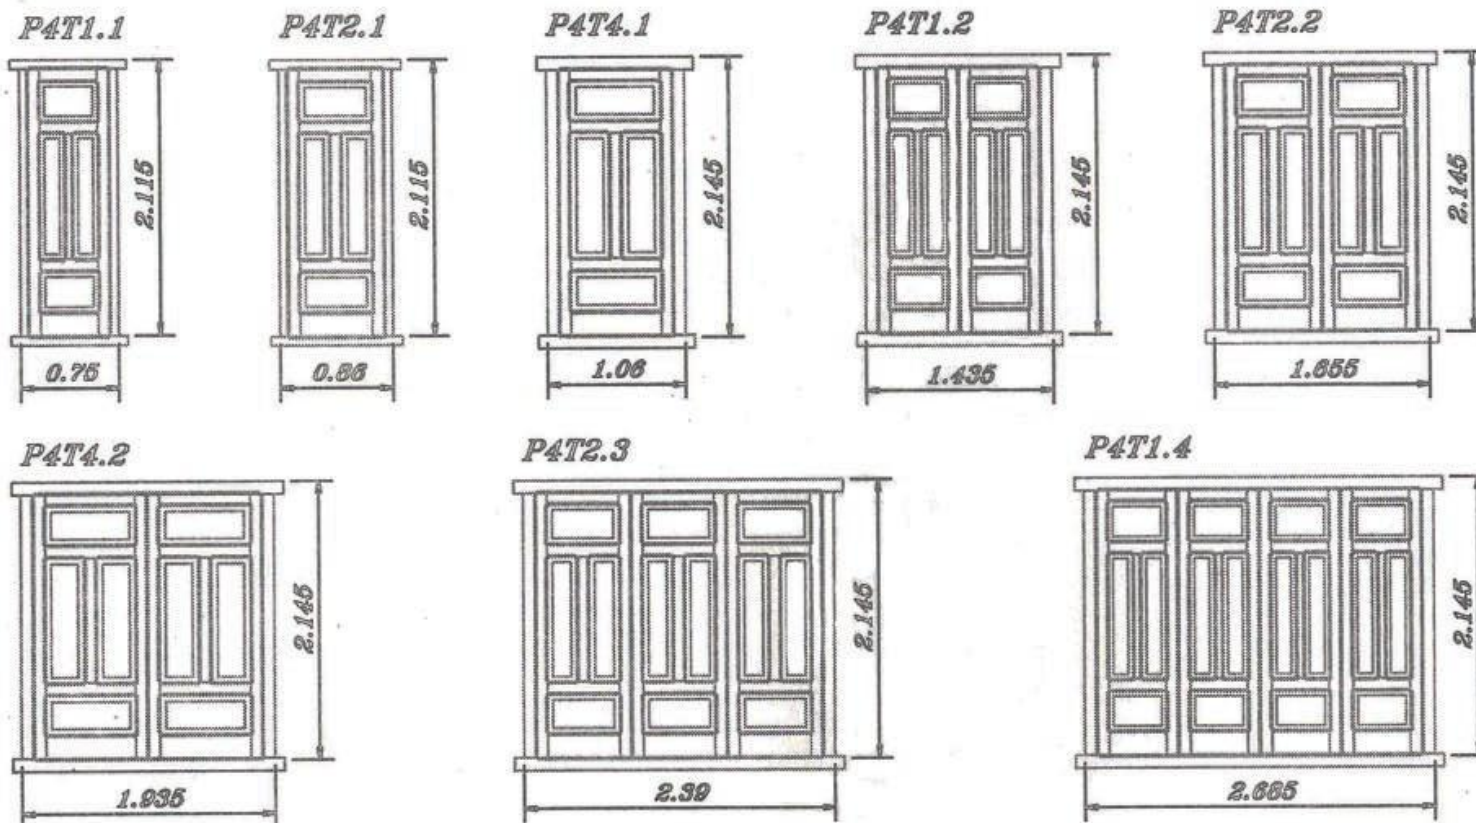

PUERTAS CIEGAS LINEA TRADICIONAL RECTA.

EXPOSICION Y VENTAS

PANAMERICANA Km. 28 y BELGRANO (1611) Don Torcuato

Tel. / Fax.: 4727-0314

E-mail: info@aceferino.com.ar

Web: www.aceferino.com.ar