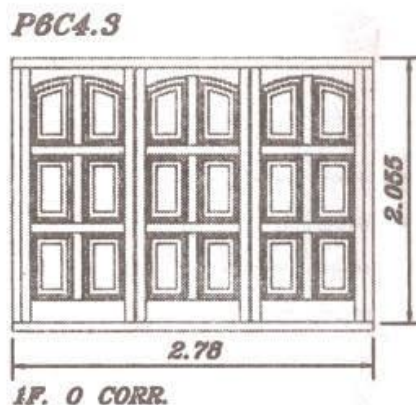

PUERTAS CUARTO DE PUNTO INT. (A PEDIDO).

EXPOSICION Y VENTAS

PANAMERICANA Km. 28 y BELGRANO (1611) Don Torcuato
Tel./Fax.: 4727-0314

E-mail: info@aceferino.com.ar
Web: www.aceferino.com.ar