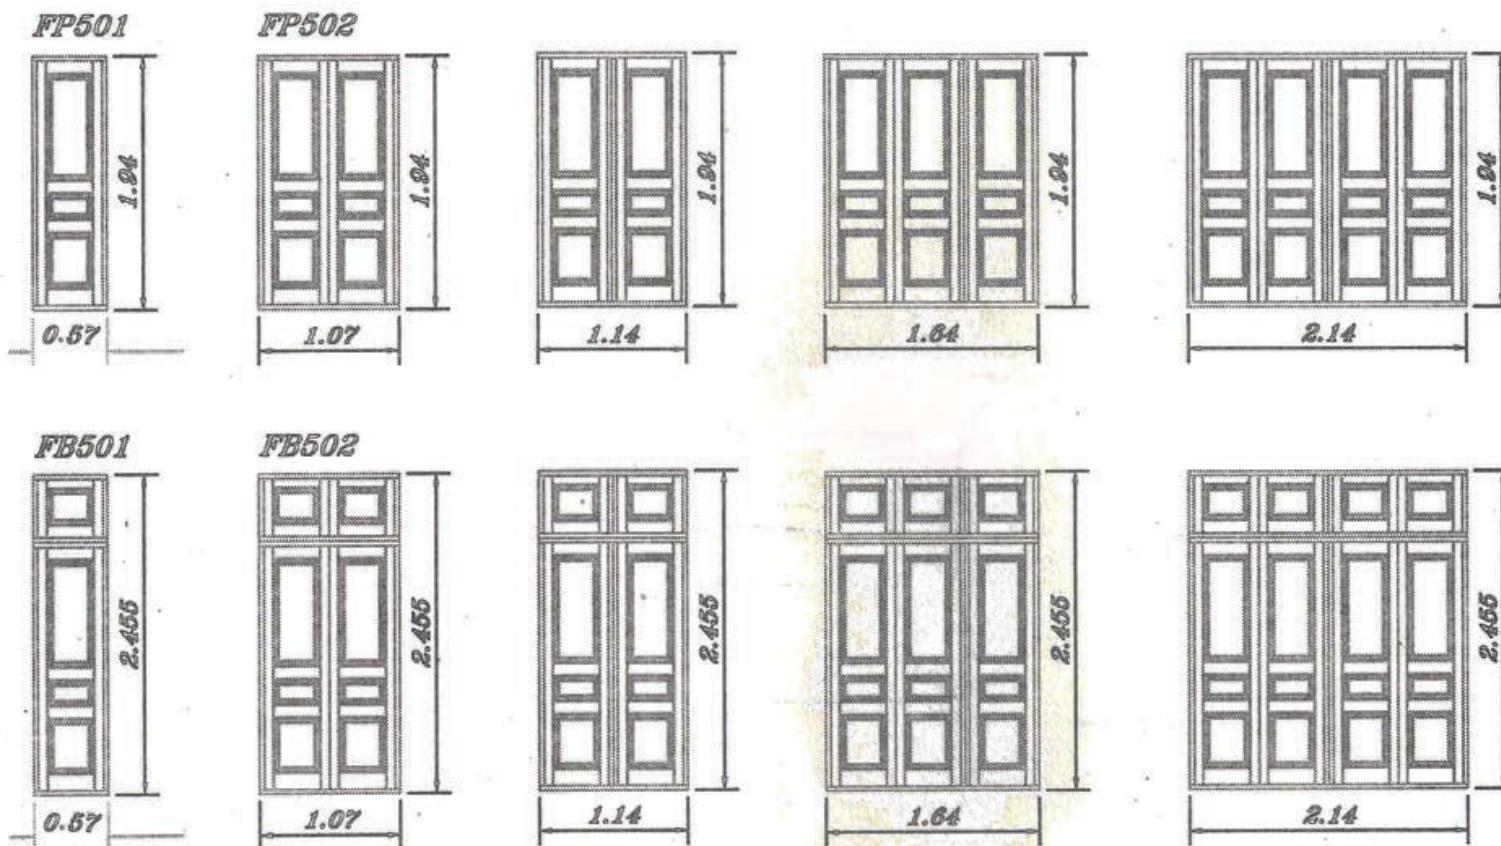

FRENTES DE PLACARD. LINEA HORIZONTE

EXPOSICION Y VENTAS

PANAMERICANA Km. 28 y BELGRANO (1611) Don Torcuato

Tel. / Fax.: 4727-0314

E-mail: info@aceferino.com.ar

Web: www.aceferino.com.ar