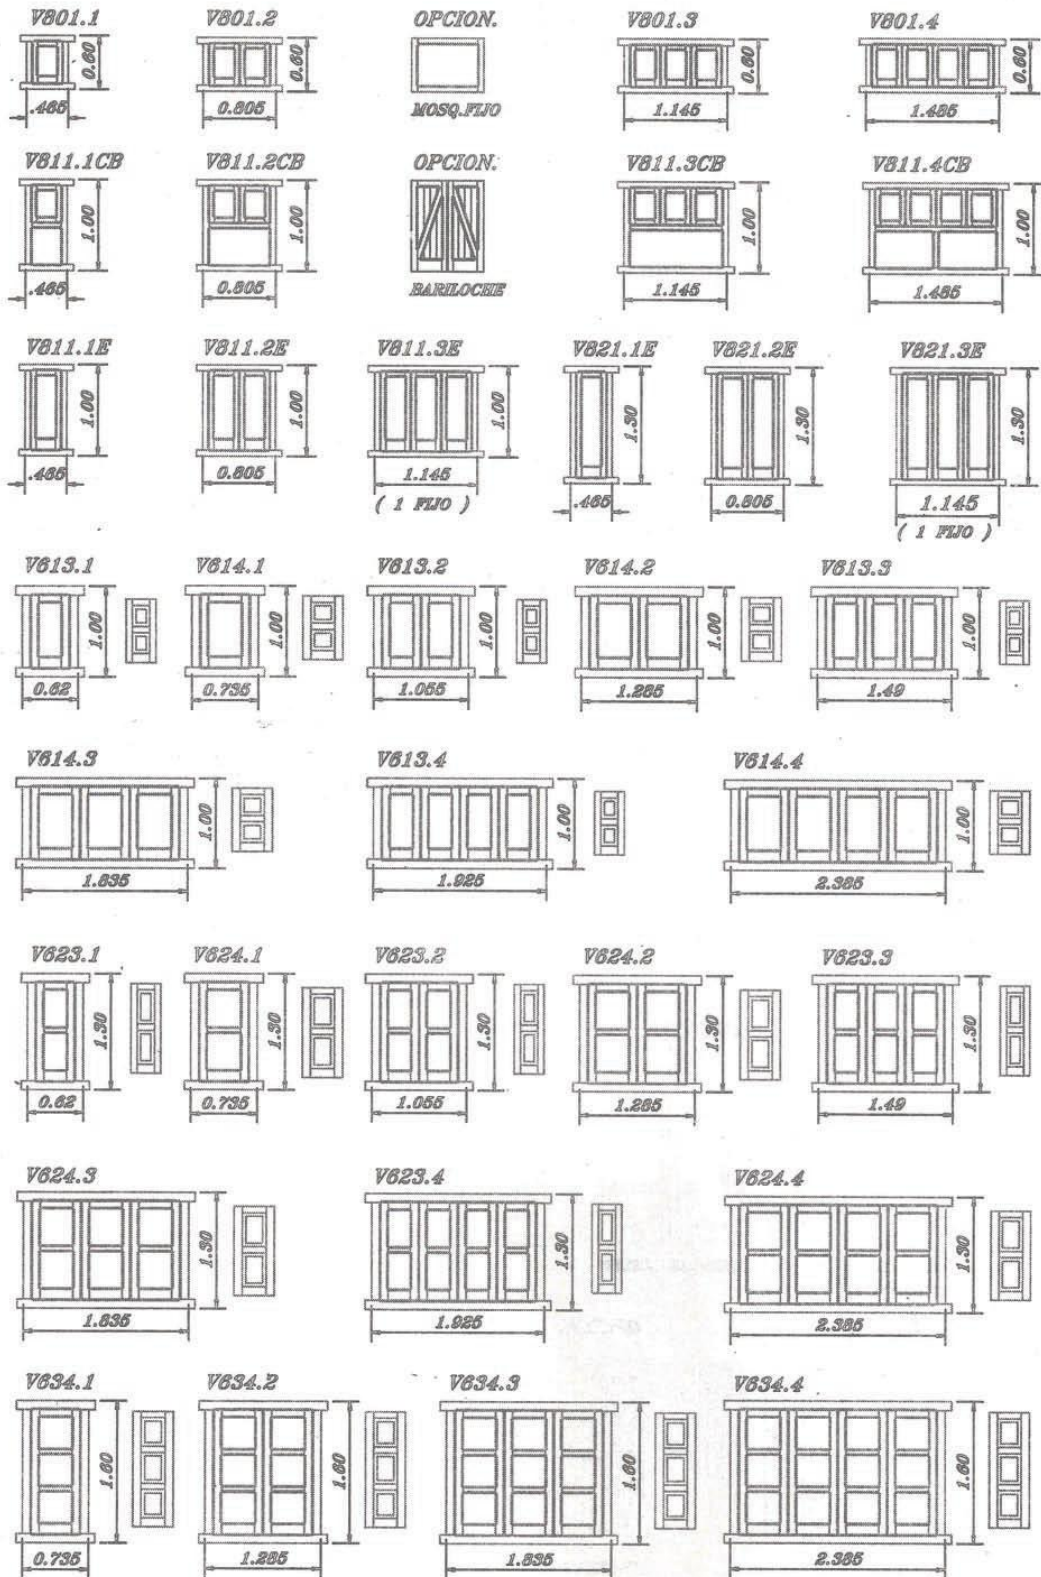

VENTANAS LINEA TRADICIONAL RECTA.

EXPOSICION Y VENTAS

PANAMERICANA Km. 28 y BELGRANO (1611) Don Torcuato
Tel. / Fax.: 4727-0314

E-mail: info@aceferino.com.ar
Web: www.aceferino.com.ar