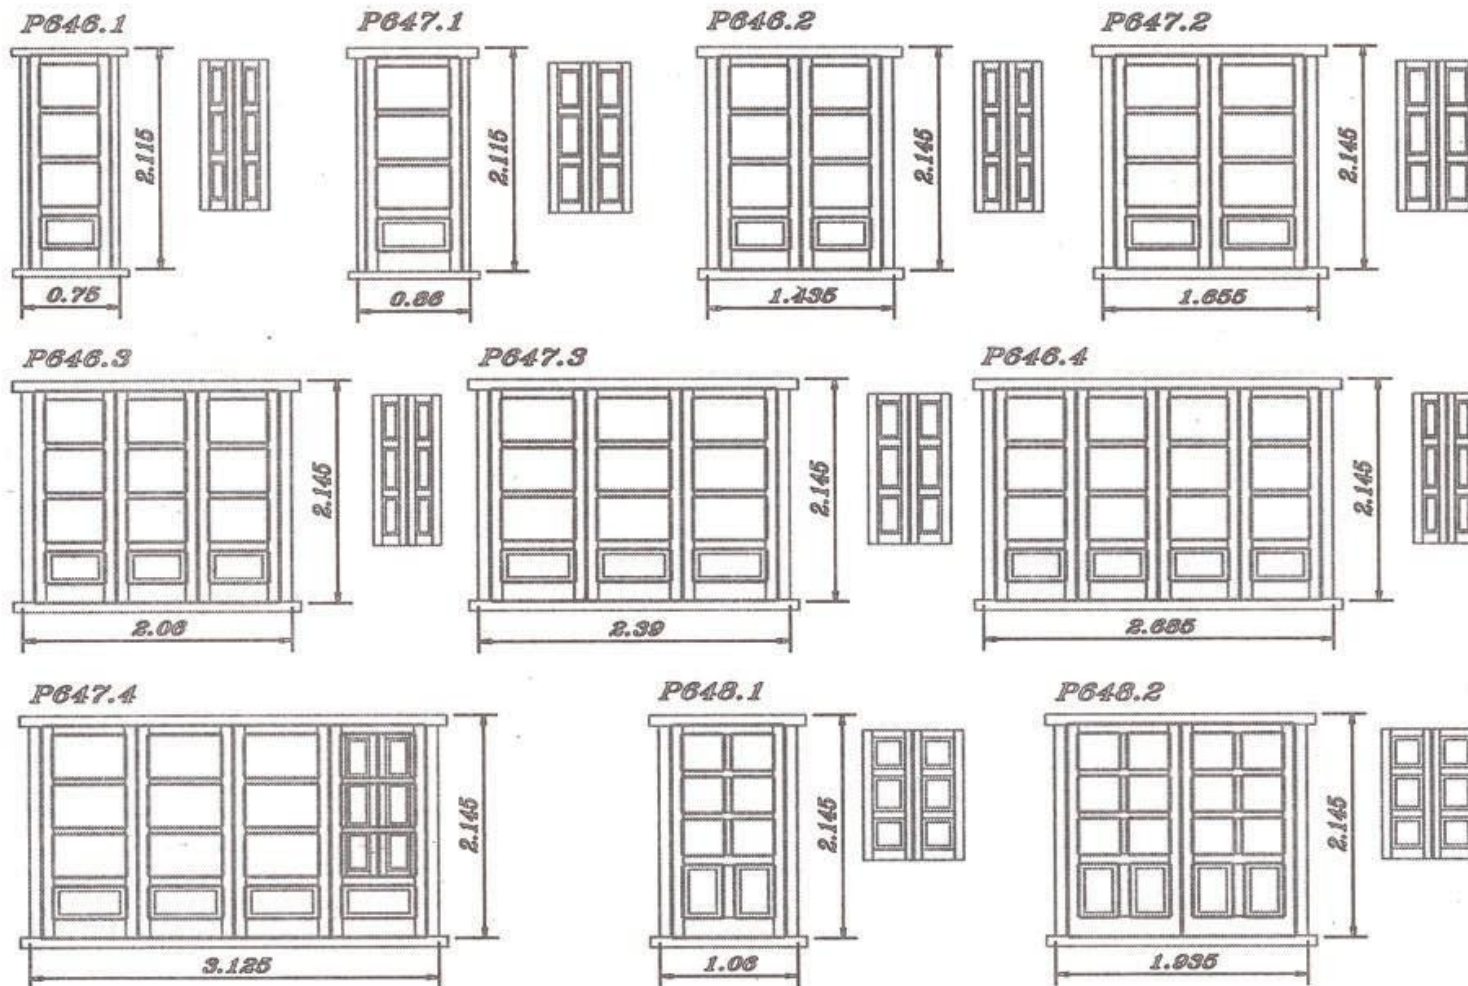

PUERTAS VENTANAS LINEA TRADICIONAL RECTA.

PANAMERICANA Km. 28 y BELGRANO (1611) Don Torcuato
Tel./Fax.: 4727-0314

E-mail: info@aceferino.com.ar
Web: www.aceferino.com.ar