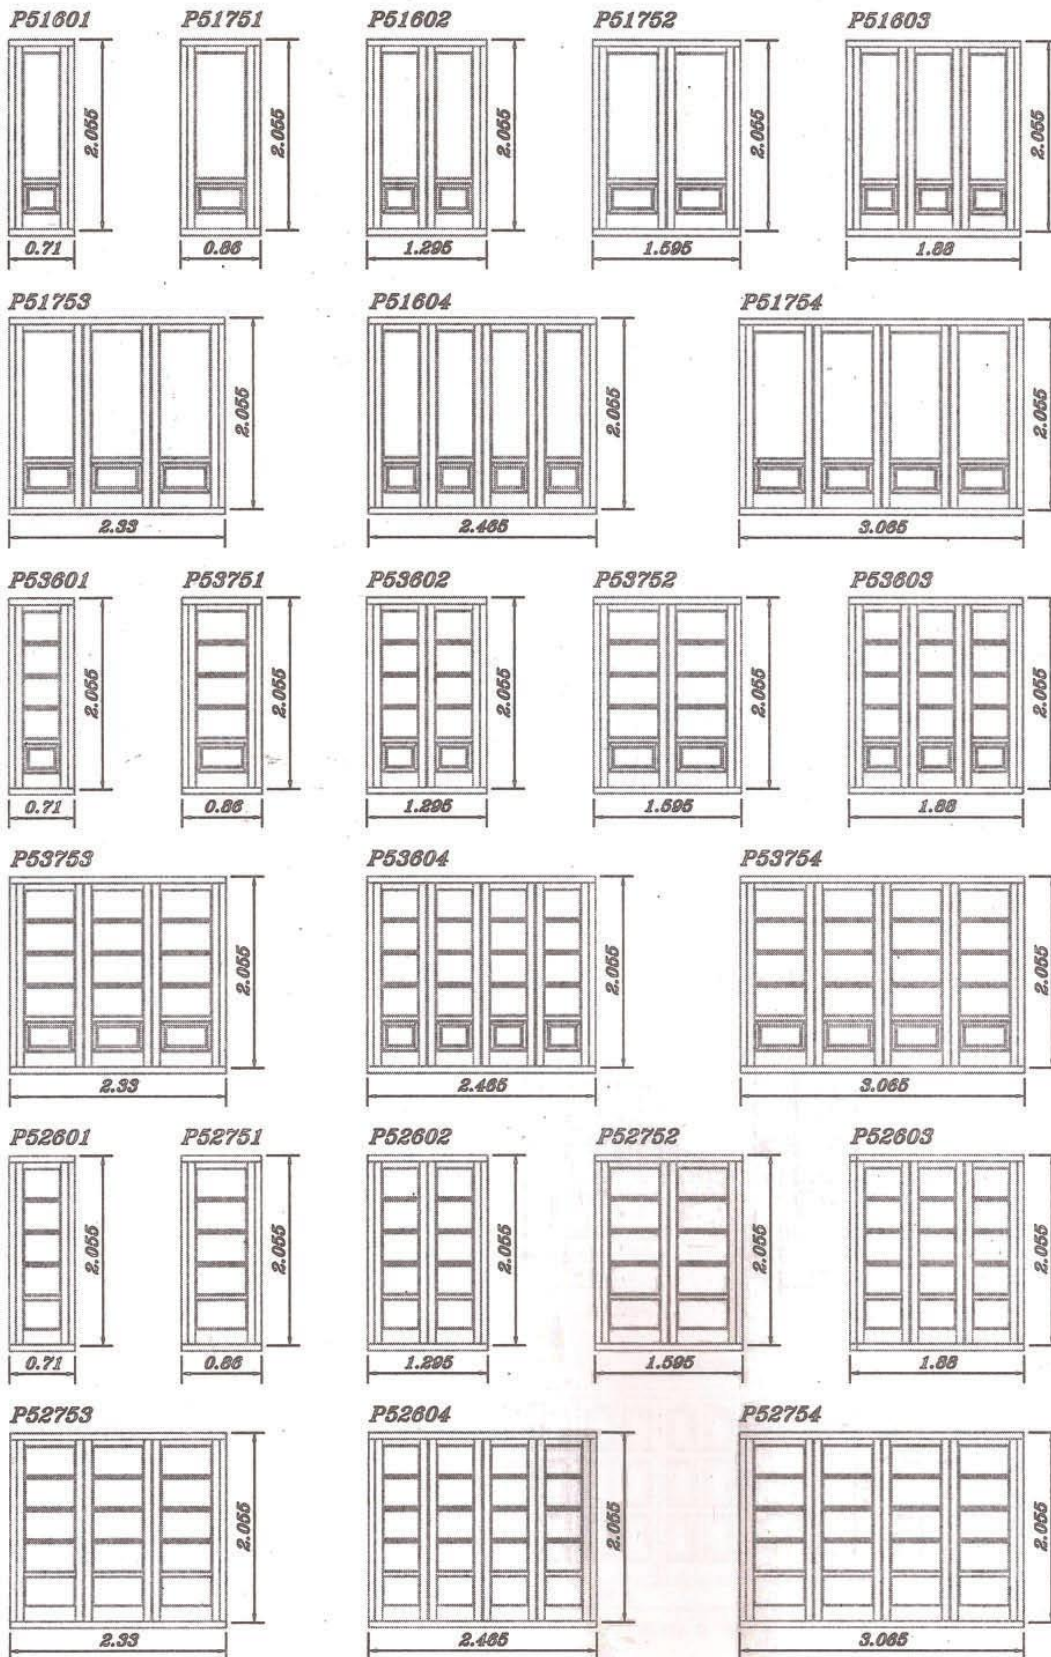

PUERTAS VENTANAS LINEA HORIZONTE.

EXPOSICION Y VENTAS

PANAMERICANA Km. 28 y BELGRANO (1611) Don Torcuato
Tel./Fax.: 4727-0314

E-mail: info@aceferino.com.ar
Web: www.aceferino.com.ar

CEFERINO CASA

CEFERINO CASA