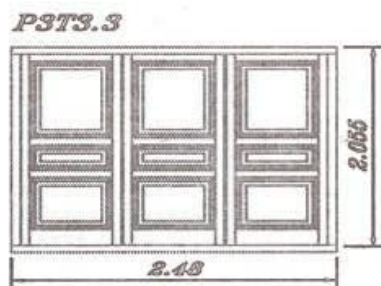

PUERTAS 3 TABLEROS LINEA HORIZONTE.

EXPOSICION Y VENTAS

PANAMERICANA Km. 28 y BELGRANO (1611) Don Torcuato
Tel./Fax.: 4727-0314

E-mail: info@aceferino.com.ar
Web: www.aceferino.com.ar