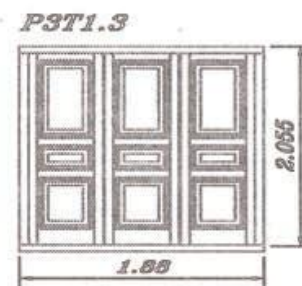

PUERTAS 3 TABLEROS LINEA HORIZONTE.

EXPOSICION Y VENTAS

PANAMERICANA Km. 28 y BELGRANO (1611) Don Torcuato
Tel./Fax.: 4727-0314

E-mail: info@aceferino.com.ar
Web: www.aceferino.com.ar