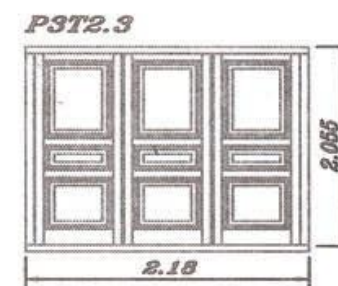

PUERTAS 3 TABLEROS LINEA HORIZONTE.

EXPOSICION Y VENTAS

PANAMERICANA Km. 28 y BELGRANO (1611) Don Torcuato
Tel./Fax.: 4727-0314

E-mail: info@aceferino.com.ar
Web: www.aceferino.com.ar