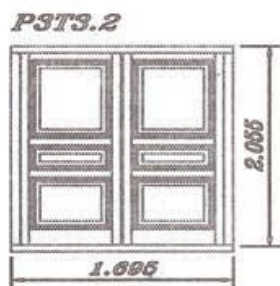

PUERTAS 3 TABLEROS LINEA HORIZONTE.

EXPOSICION Y VENTAS

PANAMERICANA Km. 28 y BELGRANO (1611) Don Torcuato
Tel./Fax.: 4727-0314

E-mail: info@aceferino.com.ar
Web: www.aceferino.com.ar